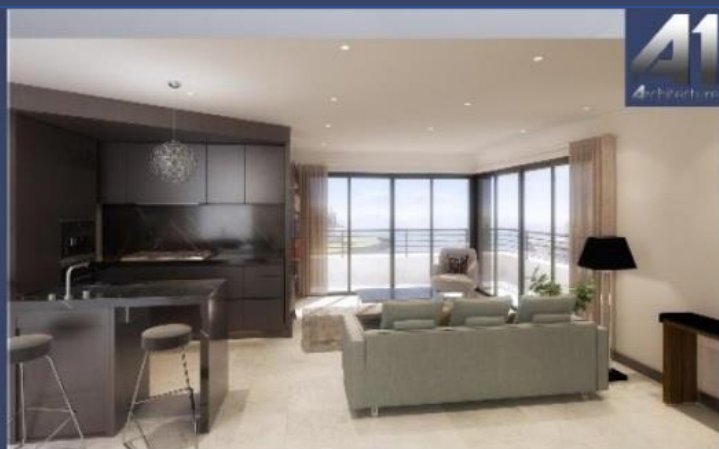

Le Bon Choix

Investir dans la résidence "Les Écrins", c'est choisir un pied à terre haut de gamme à la situation exceptionnelle au cœur d'une station balnéaire mondialement connue.

La qualité de construction et le confort de la résidence, ne feront que valoriser votre investissement.

"Les Écrins" portent bien leur nom, des appartements à la fois rares et uniques...